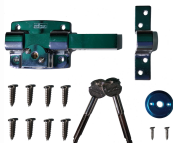

61074002

H74 cerradura vaiven GNS Euro s/cilindro x Unidad

965

Cerradura Angosta Para Puerta Corrediza T5002 x unidad

966

Cerradura Angosta 1120 Doble Perno x Unidad

805

Cerrojo Pasador Cruz con LLave x Unidad

902006801

H51 Kallay 2006 Modena Blanco

BRZ-968

Cerrojo De Embutir Parant. ANG Llave Cruz x Unidad

BRZ-969

Cerrojo Para Puerta x Unidad

BRZ-1023

Cerrojo para bañero de aplicar con indicador Libre-Ocupado x unidad

60020001

H51 Cerradura P/Cilindro Euro C/Puntos de reenvio x unidad

912006902

H74 Cerradura Kallay A30 2003 x Unidad

BRZ-1100

Cerradura Cajon Base Cuad. L22-D 19

BRZ-1022

Cerrojo Para Bano de Aplicar con Indicador Libre Ocupado x Unidad

BRZ-1107

Cerradura Con Leva L. 30mm D: 16mm x Unidad

BRZ-1130-B

Cerradura Para Ventana Corrediza Blanca x Unidad

BRZ-1130-C

Cerradura Para Ventana Corrediza Inox x Unidad

BRZ-1130-N

Cerradura Para Ventana Corrediza Negra x Unidad