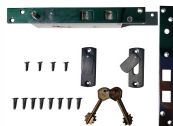

61074002

H74 cerradura vaiven GNS Euro s/cilindro x Unidad

965

Cerradura Angosta Para Puerta Corrediza T5002 x unidad

966

Cerradura Angosta 1120 Doble Perno x Unidad

805

Cerrojo Pasador Cruz con LLave x Unidad

902006801

H51 Kallay 2006 Modena Blanco

BRZ-968

Cerrojo De Embutir Parant. ANG Llave Cruz x Unidad

BRZ-969

Cerrojo Para Puerta x Unidad

BRZ-1023

Cerrojo para bañero de aplicar con indicador Libre-Ocupado x unidad

60020001

H51 Cerradura P/Cilindro Euro C/Puntos de reenvio x unidad

912006902

H74 Cerradura Kallay A30 2003 x Unidad

BRZ-1100

Cerradura Cajon Base Cuad. L22-D 19

BRZ-1022

Cerrojo Para Bano de Aplicar con Indicador Libre Ocupado x Unidad

BRZ-1107

Cerradura Con Leva L. 30mm D: 16mm x Unidad

BRZ-1130-B

Cerradura Para Ventana Corrediza Blanca x Unidad

BRZ-1130-C

Cerradura Para Ventana Corrediza Inox x Unidad

BRZ-1130-N

Cerradura Para Ventana Corrediza Negra x Unidad